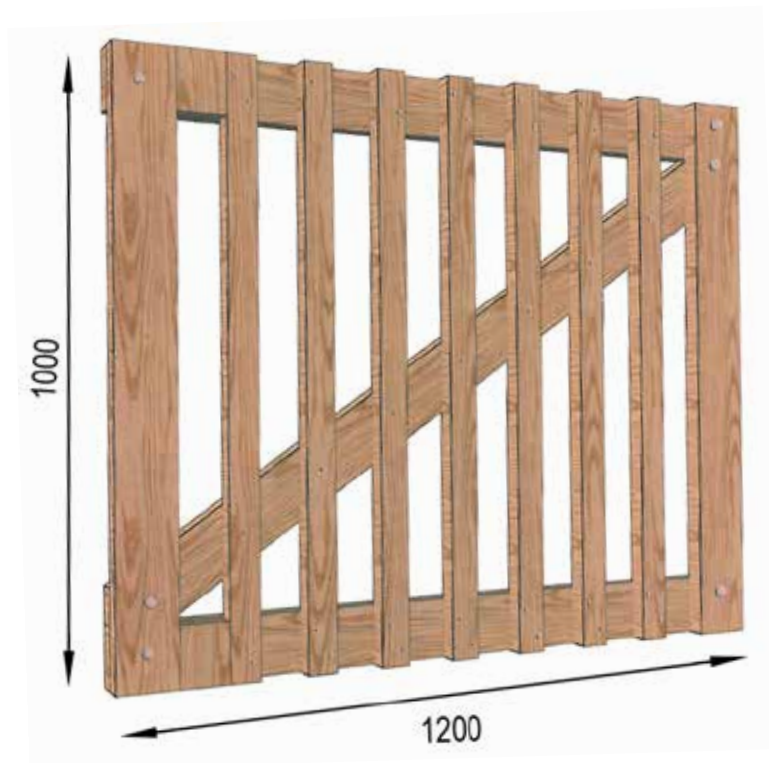

Technische specificaties

Lengte: 120 cm

Hoogte: 100 cm

Dikte: 70 mm

Artikelnummer

Klapdeur

Art.nr. 51127: Klaphek van onbehandeld, FSC-gecertificeerd vurenhout

Art.nr. 50127: Klaphek van onbehandeld eikenhout

Scharnieren

Art.nr. 59020: Klein opgelegd scharnier

Wordt aanbevolen voor zowel de boven- als onderzijde van de klapdeur en geleverd met schroeven en bouten.

Duimen

Art.nr. 59061: Standaard duim, 20 x150 mm, inschroefmodel

Art.nr. 59051: Superduim, 20 x 275mm, moerduimmodel (doorgebout)

Art.nr. 5904: Duim op montageplaat (plaatduim), voor 4 schroeven of bouten

Het keurmerk voor
verantwoord bosbeheer

Het hout in een FSC-gecertificeerd product is afkomstig uit verantwoord beheerde bossen en is gecertificeerd in overeenstemming met de voorschriften van Forest Stewardship Council®.

Poda Hegn is een gecertificeerde distributeur van FSC-gecertificeerd hout.

Productwijzigingen, typografische en drukfouten voorbehouden.