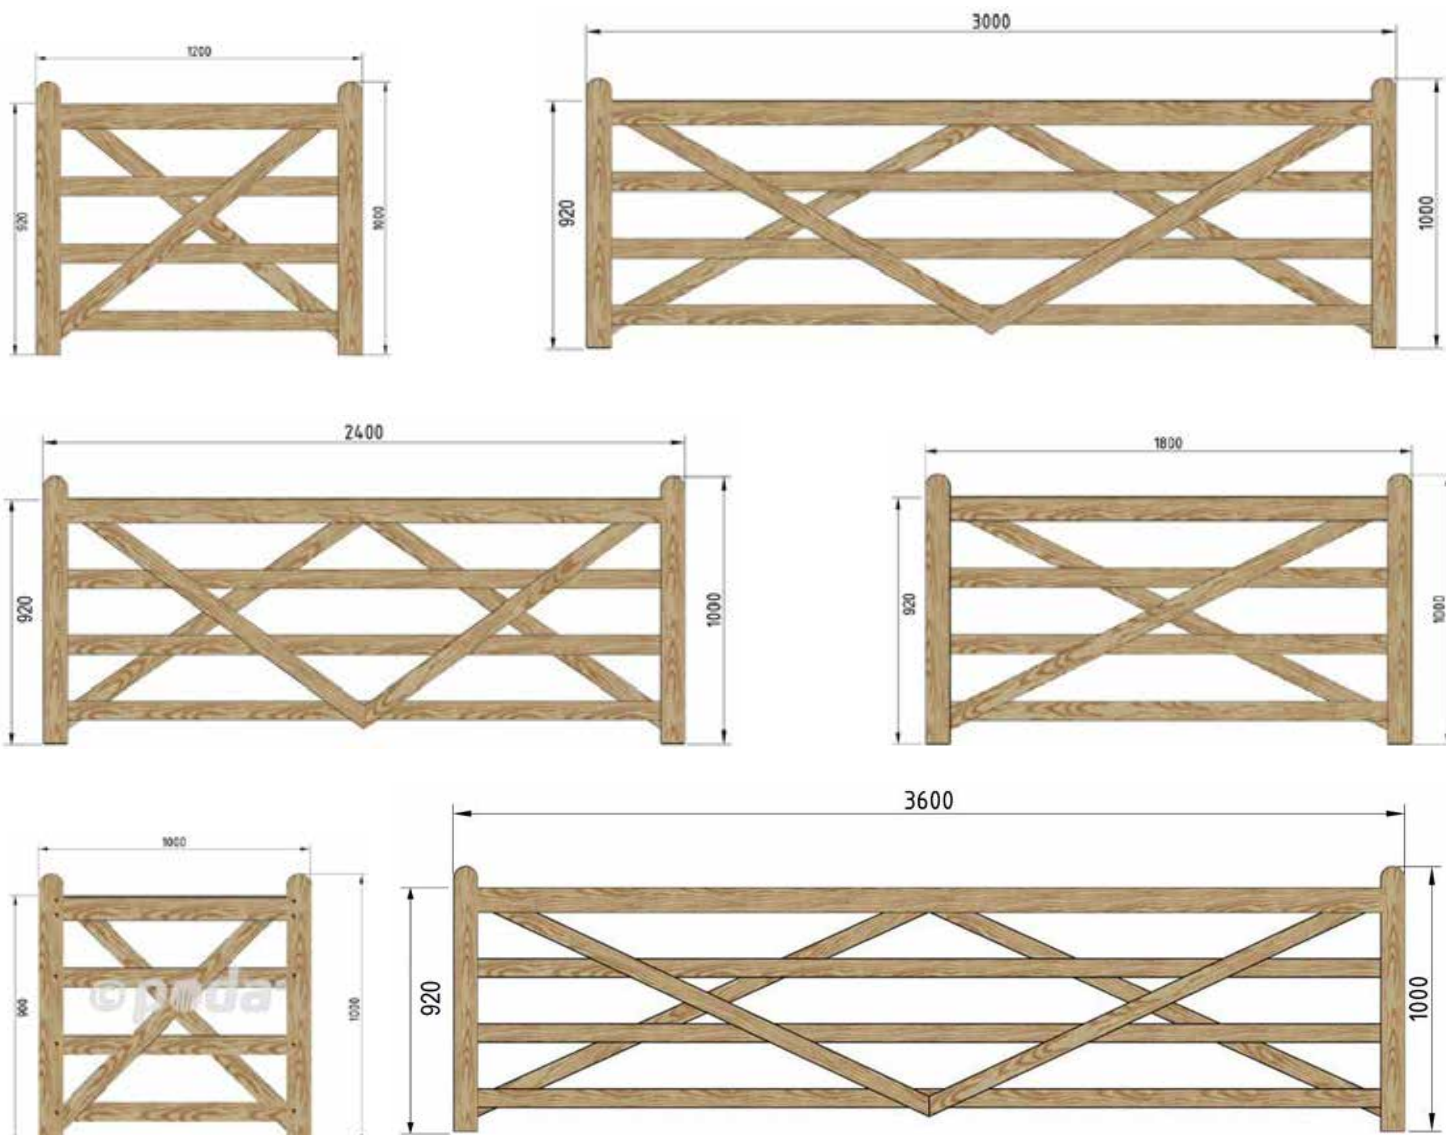

Praktisch en voordelig

Country Farmer is het klassieke "veldhek" voor een mooie prijs, gemaakt van onder druk geïmpregneerd grenen in plaats van vurenhout en geconstrueerd met 4 iets kleinere dwarslatten. Country Farmer wordt gemonteerd met thermisch verzinkte slotbouten en wordt geschaafd, ongepolijst en zonder afgeschuinde randen geleverd. In deze uitvoering kunnen natuurlijke knoesten, splinters en barsten voorkomen.

Door de hoogte van 92 cm zijn Farmer-hekken geschikt voor lagere afrasteringen en op plaatsen, waar extra vrije ruimte onder de

hekken nodig is. Country Farmer is daarnaast populair als hek in de tuin of voor andere onopvallende toegangen (maar niet geschikt voor poortautomatisering - kijk daarvoor naar de Country House poortenserie).

Accessoires voor alle behoeften

Als steunpalen voor de Country Farmer-poorten raden wij ronde, drukgeïmpregneerde Poda-afrasteringspalen met een diameter van 14 cm aan. U kunt ook kiezen voor onze vierkante palen met piramidevormige bovenkant.

Grendelbout voor houten hek: Veiligheidsluiting die in het frame wordt gemonteerd. Kan worden afgesloten met een hangslot.

Artikelnummers

Poorten H: 92 cm

- Art. Nr. 51105: 100cm
- Art. Nr. 51125: 120cm
- Art. Nr. 51185: 180cm
- Art. Nr. 51245: 240cm
- Art. Nr. 51305: 300cm
- Art. Nr. 51365: 360cm