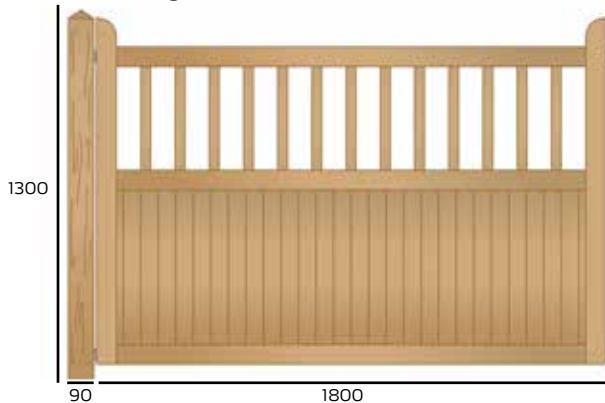

Country Garden is beschikbaar als omheining, enkele poort en dubbele poort. Kompleet met poortpalen, omheiningspalen en kwalitatief hoogwaardig bevestigingsmateriaal.

Met een hoogte van 122/112 cm en een breedte van 100 cm is de Country Garden oplossing ideaal als ingang van uw terrein. Bo-

Country Garden is onder hoge druk geïmpregneerd en kan optioneel worden geverfd.

Technische specificaties

Enkele poort, voorkant

Dubbele poort voorkant

Enkele poort, achterkant

Dubbele poort achterkant

Omheining, voorkant