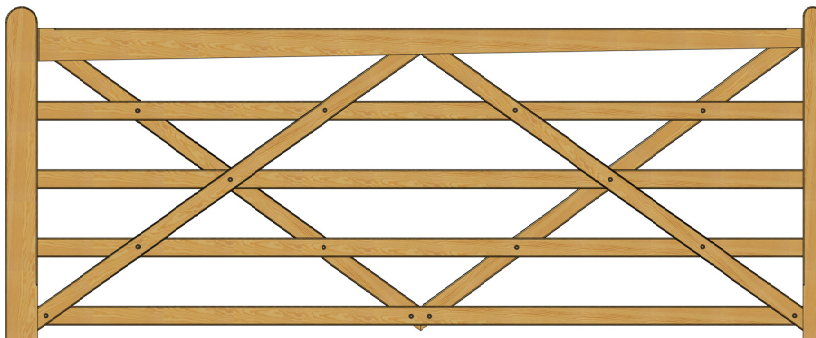

Country House poorten zijn bijzonder aantrekkelijk als doorgang en zijn ideaal voor een fraaie look. Dit assortiment hekken is ook bijzonder geschikt voor poortautomatisering.

De hekken hebben een hoogte van 112 cm en vormen een stevige constructie met sterke schuine rails en 5 dwarslatten.

De verbindingen zijn gemaakt met roestvrijstalen bouten met platte koppen.

Voor deze zware, mooie eiken hekken adviseren wij onze stevige eiken poortpalen. Deze palen hebben afgeschuinde randen en een piramidevormige kop en passen perfect bij de poorten.

De hekken worden voorzien van stevig hang- en sluitwerk. Kies het juiste Poda hang- en sluitwerk voor een optimale functionaliteit.

Technische specificaties

B: 120 cm H: 114 cm

B: 180 cm H: 114 cm

B: 210 cm H: 114 cm

B: 240 cm H: 114 cm

B: 300 cm H: 114 cm

Artikelnummers

Poorten, eikenhout

50123: 120cm
50183: 180cm
50213: 210cm
50243: 240cm
50303: 300cm

Hang- en sluitwerk voor Country House poorten

59025: Hang- en sluitwerk voor een enkele poort tot maximaal 240 cm
59026: Hang- en sluitwerk voor een enkele poort vanaf 240 cm