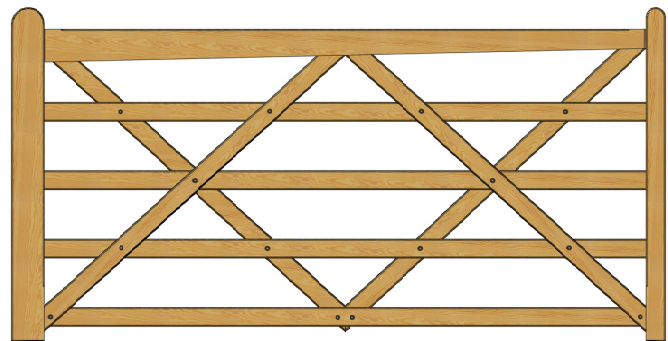

Country House poorten zijn bijzonder aantrekkelijk als doorgang en zijn ideaal voor een fraaie look. Dit assortiment hekken is ook bijzonder geschikt voor poortautomatisering.

De hekken hebben een hoogte van 112 cm en vormen een stevige constructie met sterke schuine rails en 5 dwarslatten.

De verbindingen zijn gemaakt met roestvrijstalen bouten met platte koppen.

Voor deze zware, mooie eiken hekken adviseren wij onze stevige eiken poortpalen. Deze palen hebben afgeschuinde randen en een piramidevormige kop en passen perfect bij de poorten.

De hekken worden voorzien van stevig hang- en sluitwerk. Kies het juiste Poda hang- en sluitwerk voor een optimale functionaliteit.

Technische specificaties

B: 120 cm H: 114 cm

B: 180 cm H: 114 cm

B: 210 cm H: 114 cm

B: 240 cm H: 114 cm

B: 300 cm H: 114 cm

Artikelnummers

Poorten, eikenhout

50123: 120cm
50183: 180cm
50213: 210cm
50243: 240cm
50303: 300cm

Hang- en sluitwerk voor Country House poorten

59025: Hang- en sluitwerk voor een enkele poort tot maximaal 240 cm
59026: Hang- en sluitwerk voor een enkele poort vanaf 240 cm