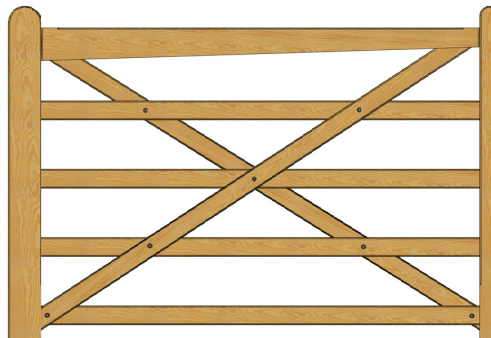

Country House poorten zijn bijzonder aantrekkelijk als doorgang en zijn ideaal voor een fraaie look. Dit assortiment hekken is ook bijzonder geschikt voor poortautomatisering.

De hekken hebben een hoogte van 112 cm en vormen een stevige constructie met sterke schuine rails en 5 dwarslatten.

De verbindingen zijn gemaakt met roestvrijstalen bouten met platte koppen.

Voor deze zware, mooie eiken hekken adviseren wij onze stevige eiken poortpalen. Deze palen hebben afgeschuinde randen en een piramidevormige kop en passen perfect bij de poorten.

De hekken worden voorzien van stevig hang- en sluitwerk. Kies het juiste Poda hang- en sluitwerk voor een optimale functionaliteit.

Technische specificaties

B: 120 cm H: 114 cm

B: 180 cm H: 114 cm

B: 210 cm H: 114 cm

B: 240 cm H: 114 cm

B: 300 cm H: 114 cm

Artikelnummers

Poorten, eikenhout

50123: 120cm
50183: 180cm
50213: 210cm
50243: 240cm
50303: 300cm

Hang- en sluitwerk voor Country House poorten

59025: Hang- en sluitwerk voor een enkele poort tot maximaal 240 cm
59026: Hang- en sluitwerk voor een enkele poort vanaf 240 cm