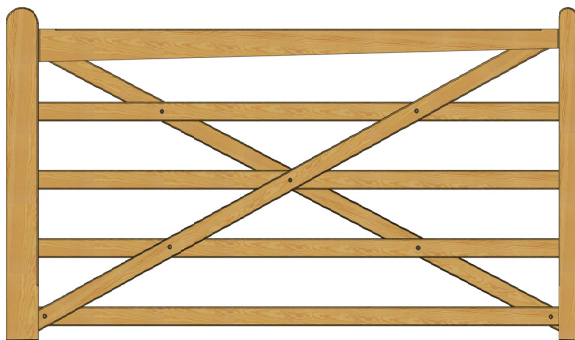

Country House poorten zijn bijzonder aantrekkelijk als doorgang en zijn ideaal voor een fraaie look. Dit assortiment hekken is ook bijzonder geschikt voor poortautomatisering.

De hekken hebben een hoogte van 112 cm en vormen een stevige constructie met sterke schuine rails en 5 dwarslatten.

De verbindingen zijn gemaakt met roestvrijstalen bouten met platte koppen.

Voor deze zware, mooie eiken hekken adviseren wij onze stevige eiken poortpalen. Deze palen hebben afgeschuinde randen en een piramidevormige kop en passen perfect bij de poorten.

De hekken worden voorzien van stevig hang- en sluitwerk. Kies het juiste Poda hang- en sluitwerk voor een optimale functionaliteit.

Technische specificaties

B: 120 cm H: 114 cm

B: 180 cm H: 114 cm

B: 210 cm H: 114 cm

B: 240 cm H: 114 cm

B: 300 cm H: 114 cm

Artikelnummers

Poorten, eikenhout

50123: 120cm
50183: 180cm
50213: 210cm
50243: 240cm
50303: 300cm

Hang- en sluitwerk voor Country House poorten

59025: Hang- en sluitwerk voor een enkele poort tot maximaal 240 cm
59026: Hang- en sluitwerk voor een enkele poort vanaf 240 cm