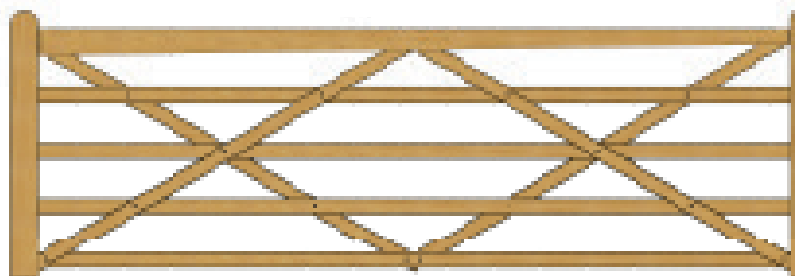

Country House poorten

Druk geïmpregneerd (groen of bruin)

poda[®]
omheiningen

Groen geïmpregneerde poort

De hoogste kwaliteit hout, gecombineerd met een strak design maken deze poort tot een sieraad op uw oprit, in uw tuin en uw weide.

- Leverbaar in diverse breedtes en houtsoorten
- Als enkele of dubbele poort te monteren
- Landelijke uitstraling in Engelse stijl
- Uitvoerbaar met poortautomatisering
- Perfecte afwerking
- Zwaar verzinkt hang en sluitwerk

Bruin geïmpregneerde poort

Leverbaar met bijpassende poortpalen met piramidekop.

Groen geïmpregneerde poort

B: 120 cm H: 114 cm

B: 180 cm H: 114 cm

B: 240 cm H: 114 cm

B: 300 cm H: 114 cm

B: 360 cm H: 114 cm

Artikelnummers

Country House poorten H: 114 cm

- druk geïmpregneerd, groen

51121: 120cm

51181: 180cm

51211: 210cm

51241: 240cm

51301: 300cm