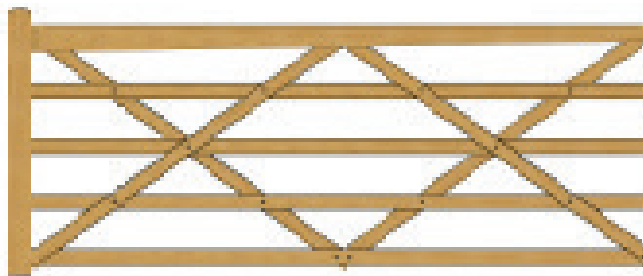

Country House poorten

Druk geïmpregneerd (groen of bruin)

poda[®]
omheiningen

Groen geïmpregneerde poort

De hoogste kwaliteit hout, gecombineerd met een strak design maken deze poort tot een sieraad op uw oprit, in uw tuin en uw weide.

- Leverbaar in diverse breedtes en houtsoorten
- Als enkele of dubbele poort te monteren
- Landelijke uitstraling in Engelse stijl
- Uitvoerbaar met poortautomatisering
- Perfecte afwerking
- Zwaar verzinkt hang en sluitwerk

Bruin geïmpregneerde poort

Leverbaar met bijpassende poortpalen met piramidekop.

Groen geïmpregneerde poort

B: 120 cm H: 114 cm

B: 180 cm H: 114 cm

B: 240 cm H: 114 cm

B: 300 cm H: 114 cm

B: 360 cm H: 114 cm

Artikelnummers

Country House poorten H: 114 cm

- druk geïmpregneerd, groen

51121: 120cm

51181: 180cm

51211: 210cm

51241: 240cm

51301: 300cm