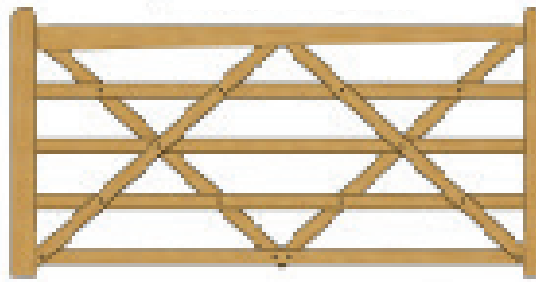

- Leverbaar in diverse breedtes en houtsoorten
- Als enkele of dubbele poort te monteren
- Landelijke uitstraling in Engelse stijl
- Uitvoerbaar met poortautomatisering
- Perfecte afwerking
- Zwaar verzinkt hang en sluitwerk

Bruin geïmpregneerde poort

Leverbaar met bijpassende poortpalen met piramidekop.

Groen geïmpregneerde poort

B: 120 cm H: 114 cm

B: 180 cm H: 114 cm

B: 240 cm H: 114 cm

B: 300 cm H: 114 cm

B: 360 cm H: 114 cm

Artikelnummers

Country House poorten H: 114 cm

- druk geïmpregneerd, groen

51121: 120cm

51181: 180cm

51211: 210cm

51241: 240cm

51301: 300cm

51361: 360cm

Country House poorten H: 114 cm

- druk geïmpregneerd, bruin

51126: 120cm

51186: 180cm

51216: 210cm

51246: 240cm

51306: 300cm