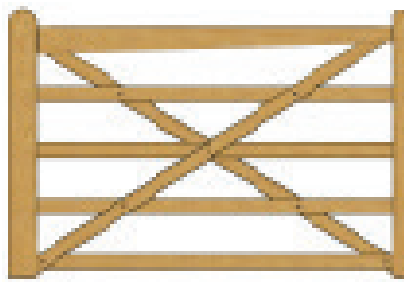

Country House poorten

Druk geïmpregneerd (groen of bruin)

poda[®]
omheiningen

Groen geïmpregneerde poort

De hoogste kwaliteit hout, gecombineerd met een strak design maken deze poort tot een sieraad op uw oprit, in uw tuin en uw weide.

- Leverbaar in diverse breedtes en houtsoorten
- Als enkele of dubbele poort te monteren
- Landelijke uitstraling in Engelse stijl
- Uitvoerbaar met poortautomatisering
- Perfecte afwerking
- Zwaar verzinkt hang en sluitwerk

Bruin geïmpregneerde poort

Leverbaar met bijpassende poortpalen met piramidekop.

Groen geïmpregneerde poort

B: 120 cm H: 114 cm

B: 180 cm H: 114 cm

B: 240 cm H: 114 cm

B: 300 cm H: 114 cm

B: 360 cm H: 114 cm

Artikelnummers

Country House poorten H: 114 cm

- druk geïmpregneerd, groen

51121: 120cm

51181: 180cm

51211: 210cm

51241: 240cm

51301: 300cm