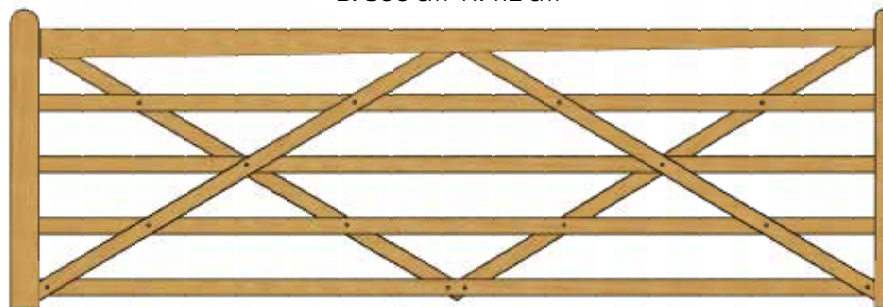

Country House poorten - hardhout

poda[®]
omheiningen

De hoogste kwaliteit hout, gecombineerd met een strak design maken deze poort tot een sieraad op uw oprit, in uw tuin en uw weide.

- Leverbaar in diverse breedtes en houtsoorten
- Als enkele of dubbele poort te monteren
- Landelijke uitstraling in Engelse stijl
- Uitvoerbaar met poortautomatisering
- Perfecte afwerking
- Zwaar verzinkt hang en sluitwerk

Leverbaar met bijpassende poortpalen met piramide of diamantkop.

v1810
Productwijzigingen, typografische en drukfouten voorbehouden.

B: 120 cm H: 112 cm

B: 240 cm H: 112 cm

B: 180 cm H: 112 cm

B: 300 cm H: 112 cm

B: 360 cm H: 112 cm

Artikelnummers

Country House poorten, hardhout

50120: 120cm

50180: 180cm

50210: 210cm

50240: 240cm

50300: 300cm

50360: 360cm

De Poda Country House poorten worden uitgevoerd met robuust, zwaar verzinkt en fraai hang en sluitwerk. Dit waarborgt de goede werking en verlengt de levensduur.

Geleverd in complete sets voor enkele of dubbele poort.