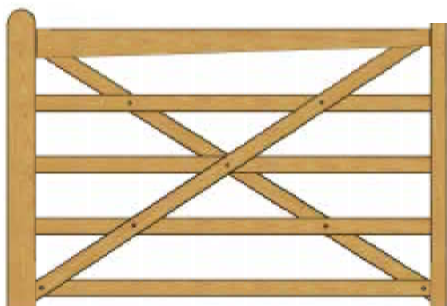

Country House poorten - hardhout

poda[®]
omheiningen

De hoogste kwaliteit hout, gecombineerd met een strak design maken deze poort tot een sieraad op uw oprit, in uw tuin en uw weide.

- Leverbaar in diverse breedtes en houtsoorten
- Als enkele of dubbele poort te monteren
- Landelijke uitstraling in Engelse stijl
- Uitvoerbaar met poortautomatisering
- Perfecte afwerking
- Zwaar verzinkt hang en sluitwerk

Leverbaar met bijpassende poortpalen met piramide of diamantkop.

v1810
Productwijzigingen, typografische en drukfouten voorbehouden.

B: 120 cm H: 112 cm

B: 240 cm H: 112 cm

B: 180 cm H: 112 cm

B: 300 cm H: 112 cm

B: 360 cm H: 112 cm

Artikelnummers

Country House poorten, hardhout

50120: 120cm

50180: 180cm

50210: 210cm

50240: 240cm

50300: 300cm

50360: 360cm

De Poda Country House poorten worden uitgevoerd met robuust, zwaar verzinkt en fraai hang en sluitwerk. Dit waarborgt de goede werking en verlengt de levensduur.

Geleverd in complete sets voor enkele of dubbele poort.