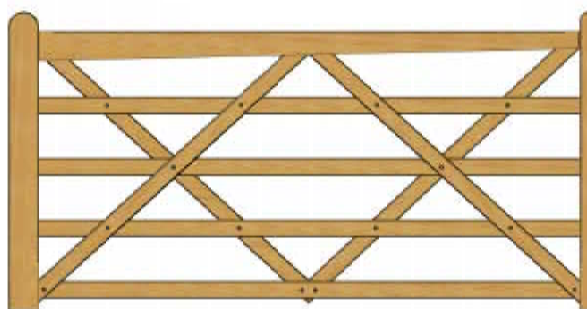

Country House poorten - hardhout

poda[®]
omheiningen

De hoogste kwaliteit hout, gecombineerd met een strak design maken deze poort tot een sieraad op uw oprit, in uw tuin en uw weide.

- Leverbaar in diverse breedtes en houtsoorten
- Als enkele of dubbele poort te monteren
- Landelijke uitstraling in Engelse stijl
- Uitvoerbaar met poortautomatisering
- Perfecte afwerking
- Zwaar verzinkt hang en sluitwerk

Leverbaar met bijpassende poortpalen met piramide of diamantkop.

v1810
Productwijzigingen, typografische en drukfouten voorbehouden.

B: 120 cm H: 112 cm

B: 240 cm H: 112 cm

B: 180 cm H: 112 cm

B: 300 cm H: 112 cm

B: 360 cm H: 112 cm

Artikelnummers

Country House poorten, hardhout

50120: 120cm

50180: 180cm

50210: 210cm

50240: 240cm

50300: 300cm

50360: 360cm

De Poda Country House poorten worden uitgevoerd met robuust, zwaar verzinkt en fraai hang en sluitwerk. Dit waarborgt de goede werking en verlengt de levensduur.

Geleverd in complete sets voor enkele of dubbele poort.