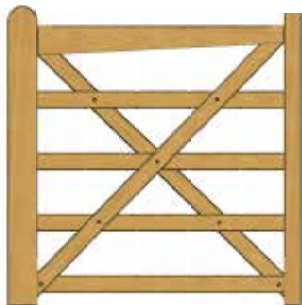

Country House poorten - hardhout

poda[®]
omheiningen

De hoogste kwaliteit hout, gecombineerd met een strak design maken deze poort tot een sieraad op uw oprit, in uw tuin en uw weide.

- Leverbaar in diverse breedtes en houtsoorten
- Als enkele of dubbele poort te monteren
- Landelijke uitstraling in Engelse stijl
- Uitvoerbaar met poortautomatisering
- Perfecte afwerking
- Zwaar verzinkt hang en sluitwerk

Leverbaar met bijpassende poortpalen met piramide of diamantkop.

v1810
Productwijzigingen, typografische en drukfouten voorbehouden.

B: 120 cm H: 112 cm

B: 240 cm H: 112 cm

B: 180 cm H: 112 cm

B: 300 cm H: 112 cm

B: 360 cm H: 112 cm

Artikelnummers

Country House poorten, hardhout

50120: 120cm

50180: 180cm

50210: 210cm

50240: 240cm

50300: 300cm

50360: 360cm

De Poda Country House poorten worden uitgevoerd met robuust, zwaar verzinkt en fraai hang en sluitwerk. Dit waarborgt de goede werking en verlengt de levensduur.

Geleverd in complete sets voor enkele of dubbele poort.