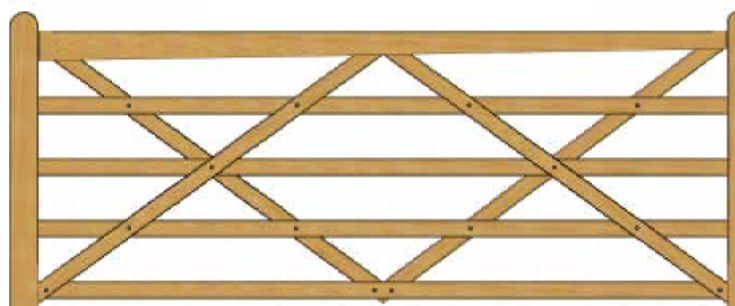

Country House poorten - hardhout

poda[®]
omheiningen

De hoogste kwaliteit hout, gecombineerd met een strak design maken deze poort tot een sieraad op uw oprit, in uw tuin en uw weide.

- Leverbaar in diverse breedtes en houtsoorten
- Als enkele of dubbele poort te monteren
- Landelijke uitstraling in Engelse stijl
- Uitvoerbaar met poortautomatisering
- Perfecte afwerking
- Zwaar verzinkt hang en sluitwerk

Leverbaar met bijpassende poortpalen met piramide of diamantkop.

v1810
Productwijzigingen, typografische en drukfouten voorbehouden.

B: 120 cm H: 112 cm

B: 240 cm H: 112 cm

B: 180 cm H: 112 cm

B: 300 cm H: 112 cm

B: 360 cm H: 112 cm

Artikelnummers

Country House poorten, hardhout

50120: 120cm

50180: 180cm

50210: 210cm

50240: 240cm

50300: 300cm

50360: 360cm

De Poda Country House poorten worden uitgevoerd met robuust, zwaar verzinkt en fraai hang en sluitwerk. Dit waarborgt de goede werking en verlengt de levensduur.

Geleverd in complete sets voor enkele of dubbele poort.