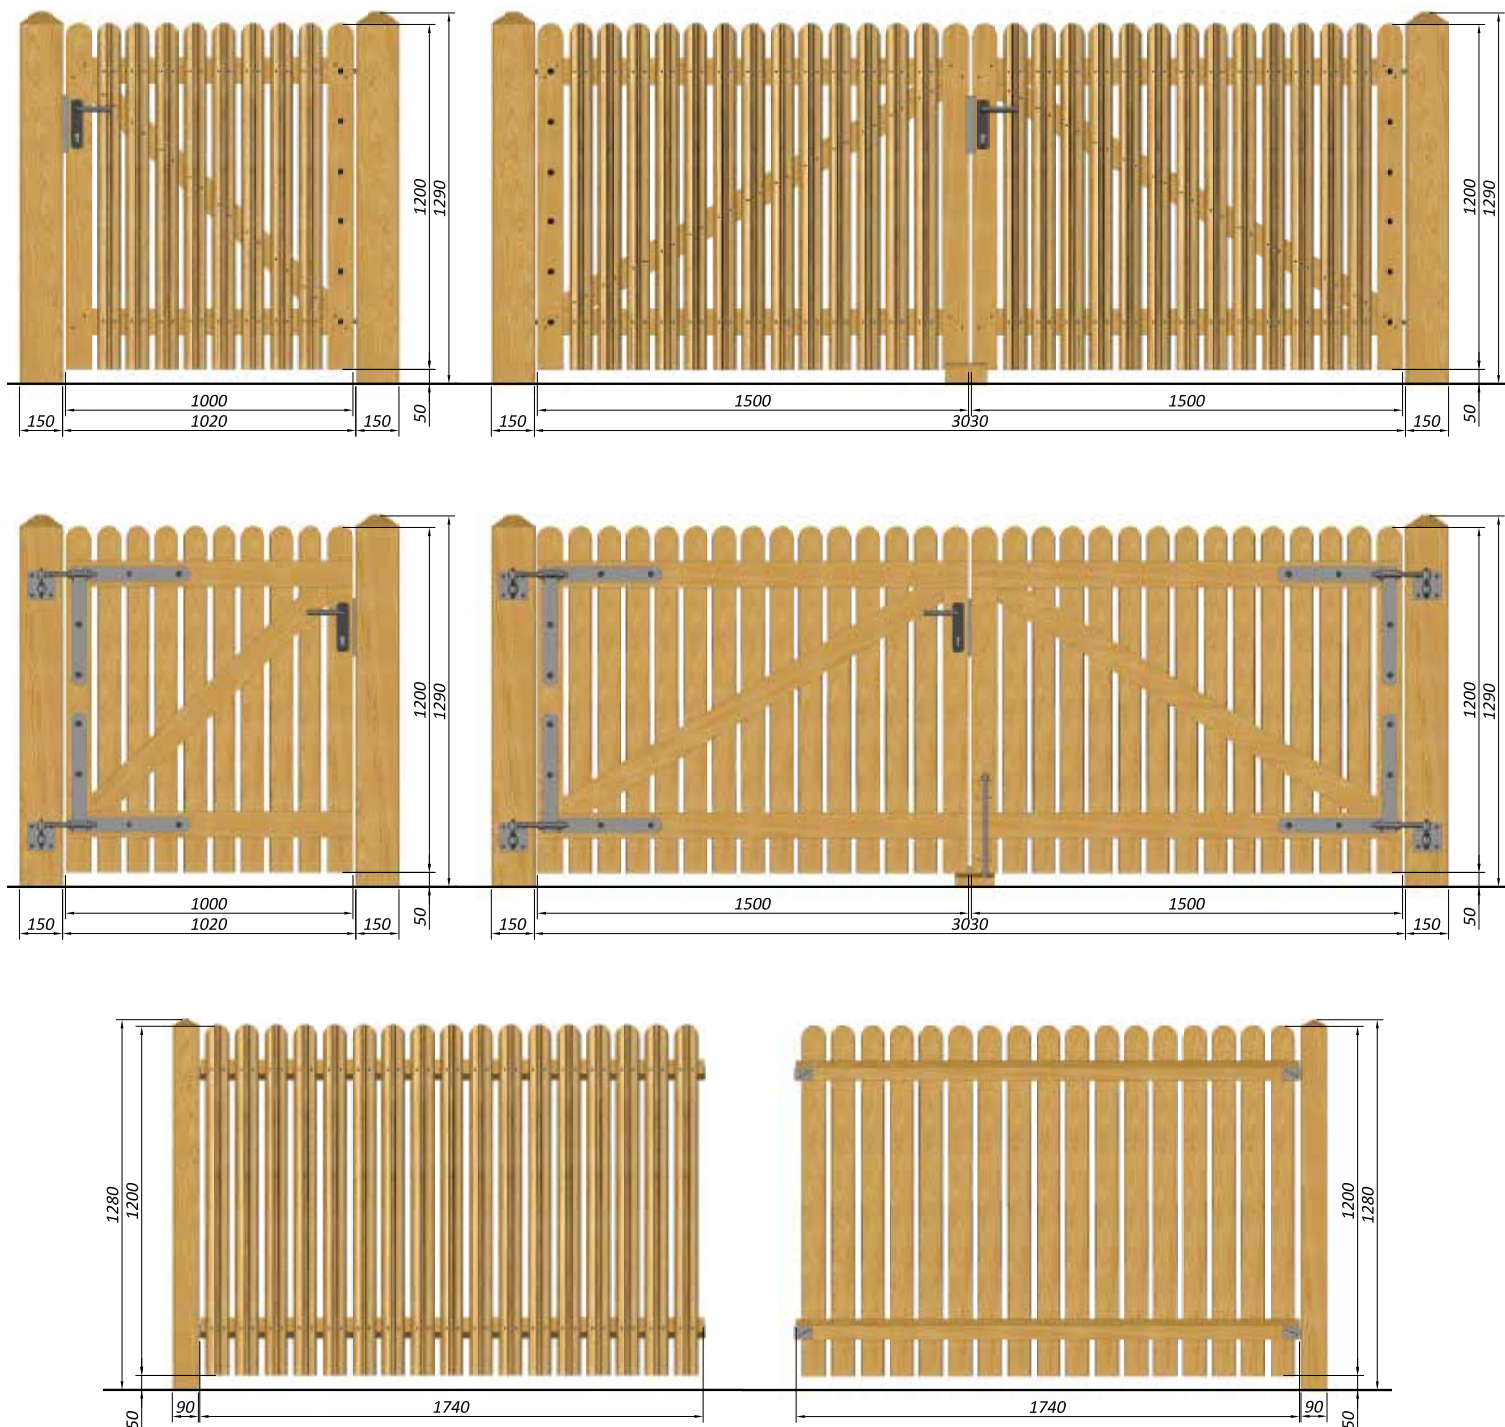

Technische specificaties

Artikelnummers

Hek

571101 Terndrup port L100 x H120 cm
590181 Poortpaal 15 x 15 x 250 cm
59036 Hang- en sluitwerk Terndrup poort
55895 Locinox slotpakket

Poort

571103 Terndrup poort L300 x H120 cm
590181 Poortpaal 15 x 15 x 300 cm
59037 Hang- en sluitwerk
Terndrup poort laag
2 x 59193 Poortopvang enkel.
59194 Poortopvang dubbel

Omheining

571202 Terndrup schutting paneel
L180 x H120 cm
572405 Paal voor Terndrup schutting
57901 Montagekit voor Terndrup schutting