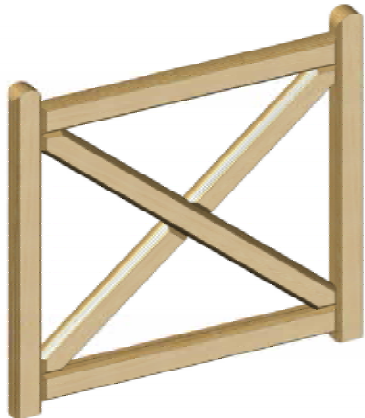

De 110 cm hoge poorten zijn bijvoorbeeld geschikt voor de montage van Poda Multinet<sup>®</sup> met een hoogte van 90 cm. De vrije hoogte is slechts 3 cm, waardoor de poort dicht op de grond kan aansluiten. Voor een strakke aansluiting aan de zijkanten, moet de poort worden gemonteerd op de voor- of achterzijde van de poort-

palen en niet tussen de palen in.

De Country Estate wordt gemaakt van mergvrij grenen uit de Karpanten. Mergvrij hout voorkomt werking van het hout en vergroot de levensduur. De liggers zijn mooi afgerond en geschaafd, zodat de poort aan beide zijden vlak is. Na de assemblage wordt het hek in zijn geheel onder druk geïmpregneerd.

De Country Estate is verkrijgbaar in 4 formaten die als enkele- of als dubbele poort geïnstalleerd kunnen worden. De poort is maar liefst 7 cm dik en wordt gemonteerd met Poda hang- en sluitwerk.

*De Country Estate poorten worden gemonteerd met gaas dat bij de omheining past. Het hang- en sluitwerk wordt aangepast aan de gekozen hekken.*

## Technische specificaties

Gemaakt van onder druk geïmpregneerd grenen.

Het frame en de kruizen worden gemaakt van hout met de afmeting 70 mm x 85/95 mm.

Art.Nr. 517121: H:110 cm x B:120 cm

Art.Nr. 517241: H:110 cm x B:240 cm