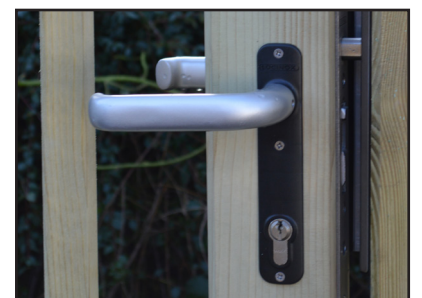

ROBUUST EN DECORATIEF - omheining, enkele poort en dubbele poort

Country Garden is herkenbaar aan de robuuste kwaliteit en het klassieke design. Een stevige basis met lichte en open staanders aan de bovenkant.

Country Garden is beschikbaar als omheining, enkele poort en dubbele poort. Kompleet met poortpalen, omheiningspalen en kwalitatief hoogwaardig bevestigingsmateriaal.

Met een hoogte van 122/112 cm en een breedte van 100 cm is de Country Garden oplossing ideaal als ingang van uw terrein. Bo-

venal ook handig als u een hond heeft. Met een breedte van 300 cm voor de dubbele poort heeft u in nagenoeg alle situaties de juiste oplossing.

De enkele- en de dubbele poort zijn beide geschikt voor hoog kwalitatieve sloten. Bijna ieder type sleutel is toepasbaar. De dubbele poort is ook geschikt voor poortautomatisering.

Country Garden is onder hoge druk geïmpregneerd en kan optioneel worden geverfd.

Technische specificaties

Enkele poort, voorkant

Dubbele poort voorkant

Enkele poort, achterkant

Dubbele poort achterkant

Omheining, voorkant