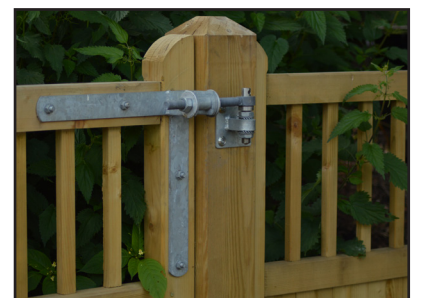

ROBUUST EN DECORATIEF - omheining, enkele poort en dubbele poort

Country Garden is herkenbaar aan de robuuste kwaliteit en het klassieke design. Een stevige basis met lichte en open staanders aan de bovenkant.

Country Garden is beschikbaar als omheining, enkele poort en dubbele poort. Kompleet met poortpalen, omheiningspalen en kwalitatief hoogwaardig bevestigingsmateriaal.

Met een hoogte van 122/112 cm en een breedte van 100 cm is de Country Garden oplossing ideaal als ingang van uw terrein. Bo-

venal ook handig als u een hond heeft. Met een breedte van 300 cm voor de dubbele poort heeft u in nagenoeg alle situaties de juiste oplossing.

De enkele- en de dubbele poort zijn beide geschikt voor hoog kwalitatieve sloten. Bijna ieder type sleutel is toepasbaar. De dubbele poort is ook geschikt voor poortautomatisering.

Country Garden is onder hoge druk geïmpregneerd en kan optioneel worden geverfd.

Technische specificaties

Enkele poort, voorkant

Dubbele poort voorkant

Enkele poort, achterkant

Dubbele poort achterkant

Omheining, voorkant