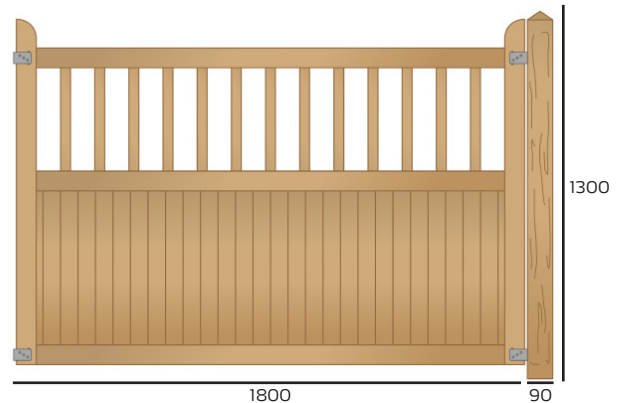

Omheining, achterkant

Artikelnummers

Enkele poort

Artnr. 572103: Enkele poort mechanisme
Artnr. 590181: Poortpaal
Artnr. 55895: Locinox sluitingsset
Artnr. 59039: Hardware set

Dubbele poort

Artnr. 572303: Twee poort mechanismes
Artnr. 590181: Poortpaal
Artnr. 55895: Locinox sluitingsset
Artnr. 59038: Hardware set
Artnr. 59193: Eiken grondsteen enkele poort
Artnr. 59194: Eiken grondsteen dubbele poort
Artnr. 59464: Bevestigingsbeugels voor poortautomatisering

Omheining

Artnr. 572403: Omheiningsectie
Artnr. 572403: Omheiningspaal
Artnr. 57901: Hardware set

Productwijzigingen, typografische en drukfouten voorbehouden.