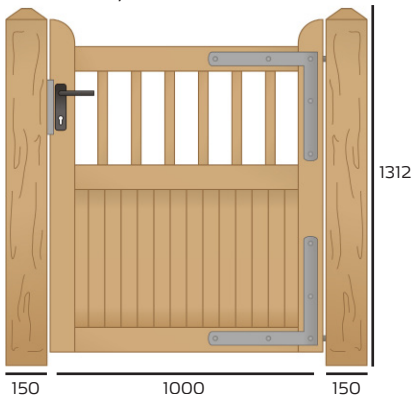

Technische specificaties

Enkele poort, voorkant