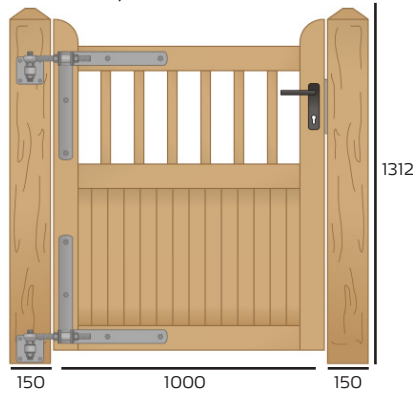

Enkele poort, achterkant