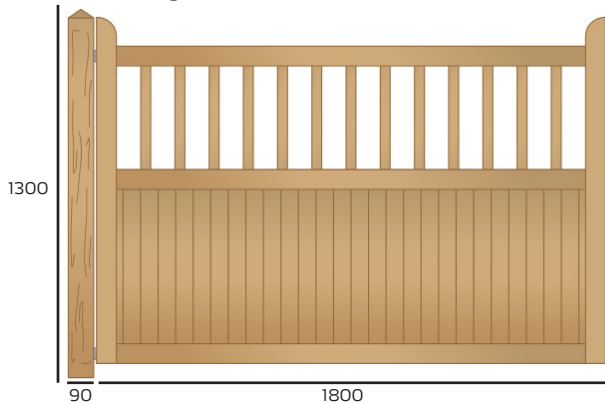

Country Garden is onder hoge druk geïmpregneerd en kan optioneel worden geverfd.

Technische specificaties

Enkele poort, voorkant

Dubbele poort voorkant

Enkele poort, achterkant

Dubbele poort achterkant

Omheining, voorkant