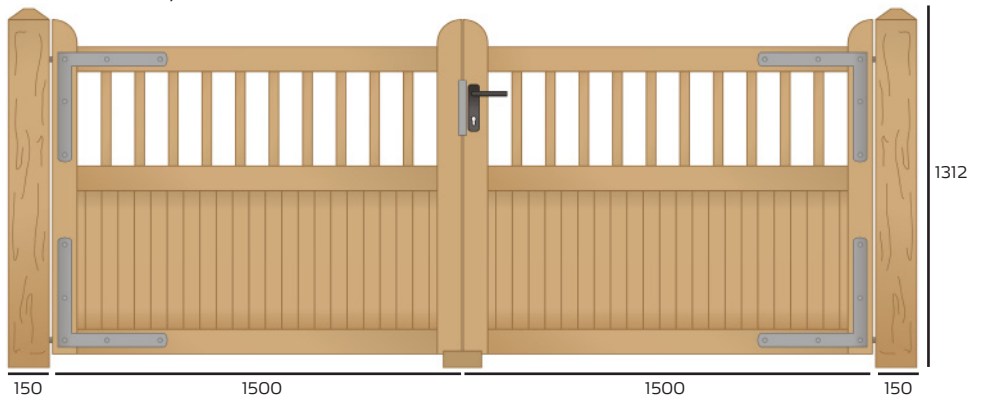

Country Garden is beschikbaar als omheining, enkele poort en dubbele poort. Kompleet met poortpalen, omheiningspalen en kwalitatief hoogwaardig bevestigingsmateriaal.

Met een hoogte van 122/112 cm en een breedte van 100 cm is de Country Garden oplossing ideaal als ingang van uw terrein. Bo-

Country Garden is onder hoge druk geïmpregneerd en kan optioneel worden geverfd.

Technische specificaties

Enkele poort, voorkant

Dubbele poort voorkant

Enkele poort, achterkant

Dubbele poort achterkant

Omheining, voorkant