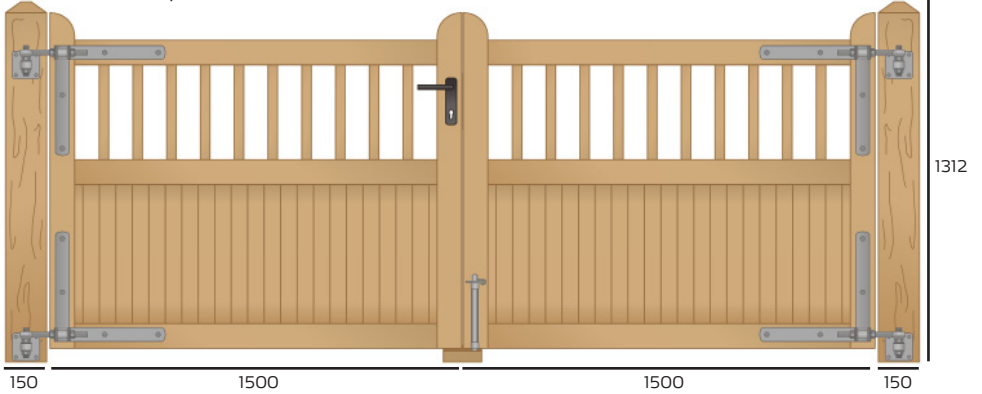

Country Garden is beschikbaar als omheining, enkele poort en dubbele poort. Kompleet met poortpalen, omheiningspalen en kwalitatief hoogwaardig bevestigingsmateriaal.

Met een hoogte van 122/112 cm en een breedte van 100 cm is de Country Garden oplossing ideaal als ingang van uw terrein. Bo-

venal ook handig als u een hond heeft. Met een breedte van 300 cm voor de dubbele poort heeft u in nagenoeg alle situaties de juiste oplossing.

De enkele- en de dubbele poort zijn beide geschikt voor hoog kwalitatieve sloten. Bijna ieder type sleutel is toepasbaar. De dubbele poort is ook geschikt voor poortautomatisering.

Country Garden is onder hoge druk geïmpregneerd en kan optioneel worden geverfd.

Technische specificaties

Enkele poort, voorkant

Dubbele poort voorkant

Enkele poort, achterkant

Dubbele poort achterkant

Omheining, voorkant