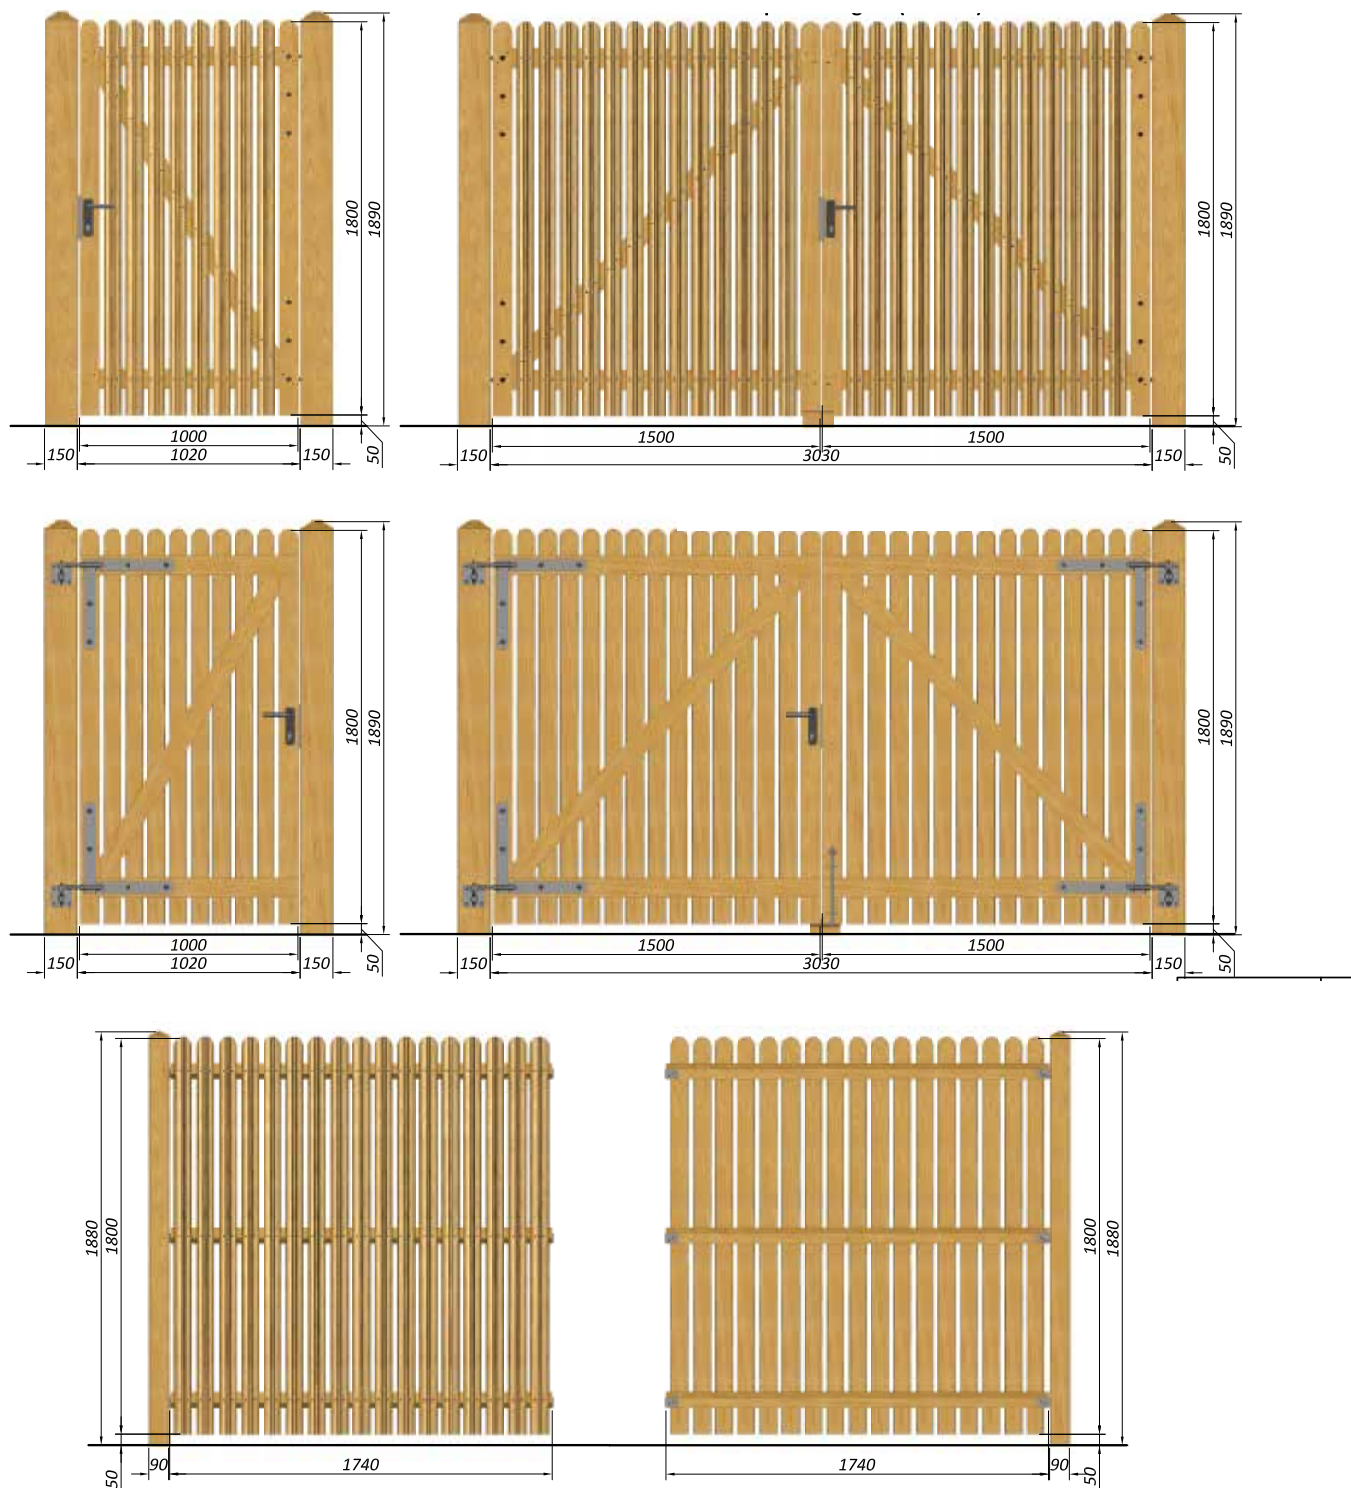

Doordacht design

De Terndrup schutting is gemaakt van Karpatisch naaldhout dat onder druk geïmpregneerd is. Het hout wordt gemonteerd met roestvrije schroeven. De verticale latten zijn aan de bovenkant afgerond en uitgevoerd met een decoratief profiel aan de voorzijde.

De latten zijn 80 x 25mm en de dwarslatten 70 x 25 mm.

De dwarslatten zijn aan de boven- en onderkant schuin geschaafd, voor een optimale afwatering.

Verstelbare poort en hek

Bij de Terndrup-omheining hoort een poort in een passend design. De poort wordt geleverd met een robuust slot en unieke hang- en sluitwerk van Poda. De poort kan in drie richtingen worden bijgesteld. Het hang- en sluitwerk zorgt ervoor dat het hek niet doorzakt en dat het eenvoudig bijgesteld kan worden voor een correcte sluiten. Ook als er werking in het hout zit. De poort wordt geleverd met een stevige, gegalvaniseerde sluitbout

en poortpalen van eikenhout.

De poortpalen zijn 15 x 15 cm en geschaafd. De palen zijn bovendien voorzien van afgeschuinde kanten en een decoratieve pyramidekop.

- Elegant en decoratief design
- Grotere veiligheid en een solide, af te sluiten constructie.
- Kan van beide kanten afgesloten worden met een sleutel.
- Groot bedieningsgemak
- Stevig, volledig verstelbaar hang- en sluitwerk.
- Lange levensduur; natuurlijk duurzaam

Artikelnummers

Hek

- 571101 Terndrup poort L100 x H120 cm
- 590181 Poortpaal 15 x 15 x 250 cm
- 59036 Hang- en sluitwerk
Terndrup poort
- 55895 Locinox slotpakket

Poort

- 571103 Terndrup poort L300 x H120 cm
- 590183 Poortpaal 15 x 15 x 250 cm
- 59035 Hang- en sluitwerk Terndrup
poort laag
- 2 x 59193 Poortopvang enkel
- 59194 Poortopvang dubbel