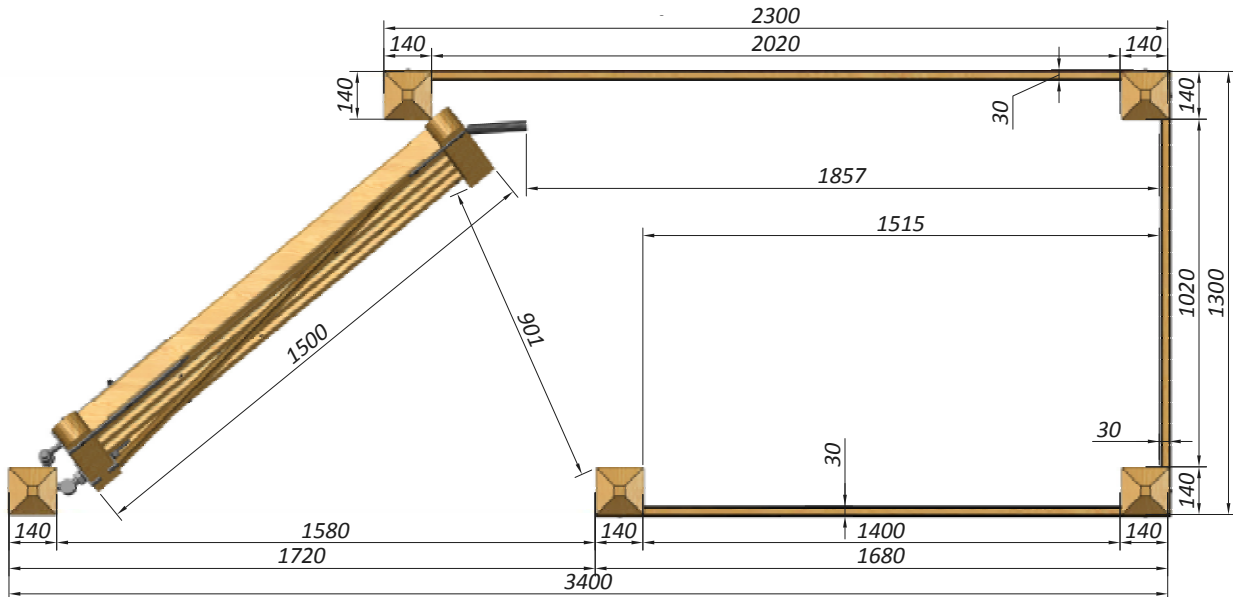

Technische specificaties

Gemaakt van onbehandeld eikenhout, inclusief het draaihek zelf.

Artikelnummers

50600 HandyGate
59028 Beslagpakket voor HandyGate