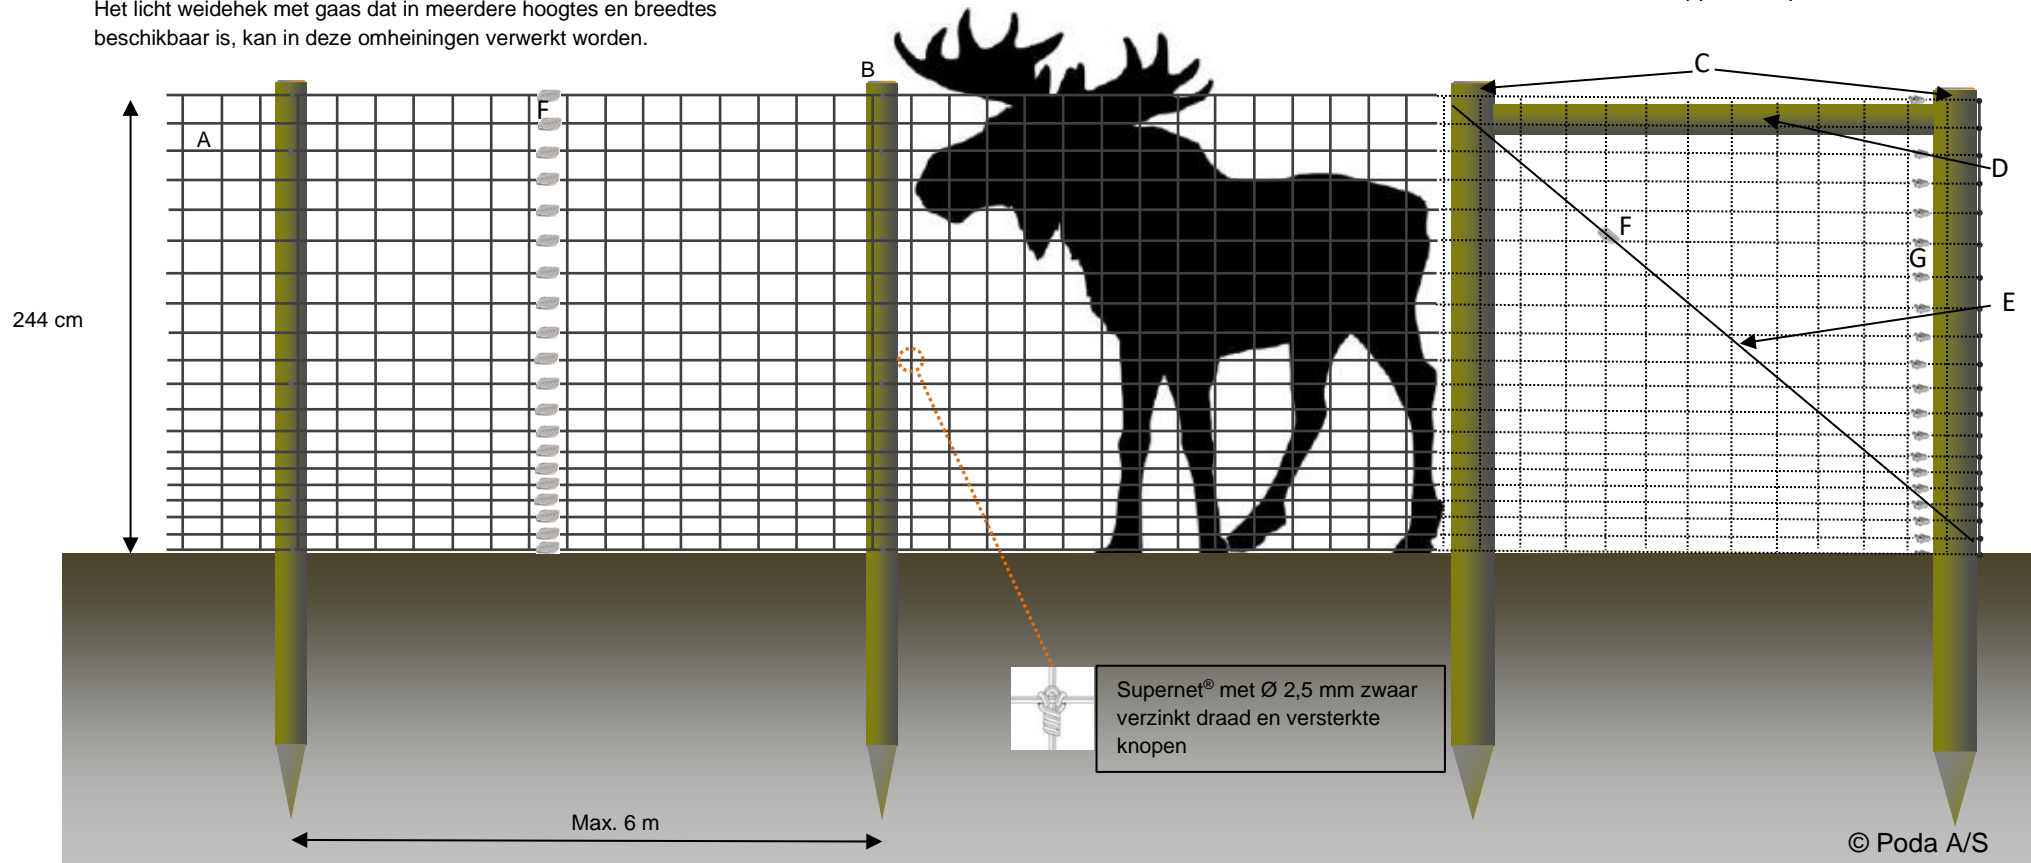

## Eland afrastering type Q-244

Omheining type Q-244 wordt gebruikt als permanente afrastering voor de eland en andere grote of middelgrote wilde dieren.

De omheining bestaat uit 244cm hoog Supernet dat opgebouwd is uit zwaar verzinkte staaldraden met de versterkte Supernet®knopen. Het gaas wordt aan de binnenzijde van de afrastering met krammen aan de palen bevestigd. De palen zijn onder hoge druk geïmpregneerd waardoor Poda 20 jaar garantie geeft tegen rot. Als alternatief kan gebruikt gemaakt worden van robinia palen voor een natuurlijke uitstraling.

Vanwege de hoogte van de afrastering adviseert Poda om bij de hoekpalen in beide richtingen de parallellogram constructie te gebruiken met horizontale liggers voor een maximale stevigheid tijdens het spannen van het gaas. Nadat het gaas gemonteerd is kan indien nodig het gaas nagespannen worden met de Gripple.

Het licht weidehek met gaas dat in meerdere hoogtes en breedtes beschikbaar is, kan in deze omheiningen verwerkt worden.

- A: Supernet® 244 cm/20/15
- B: Poda afrasteringspaal Ø12x350 cm
- C: Poda afrasteringspaal Ø14x400 cm
- D: Poda afrasteringspaal Ø12x300 cm
- E: High Tensile 2,5mm draad
- F: Gripple Medium 2,00-3,25mm
- G: Gripple T-Clip 2,00 - 3,25mm